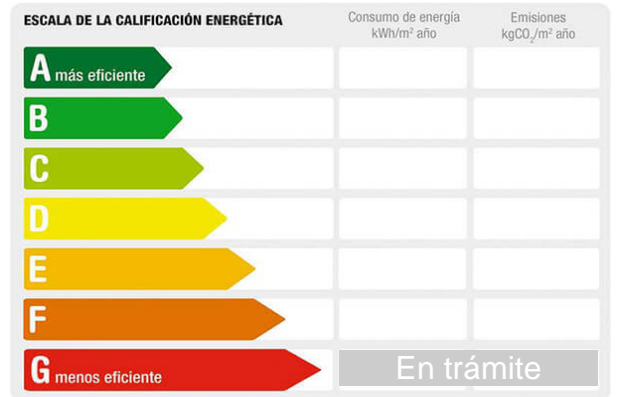

M² construidos: 140	Suelo de: gres	Metros de parcela: 1000
Agua caliente: individual	Energía calefacción: butano	Dormitorios: 3
Orientación: sureste	Baños: 2	Antigüedad: entre 25 y 30 años

Descripción: